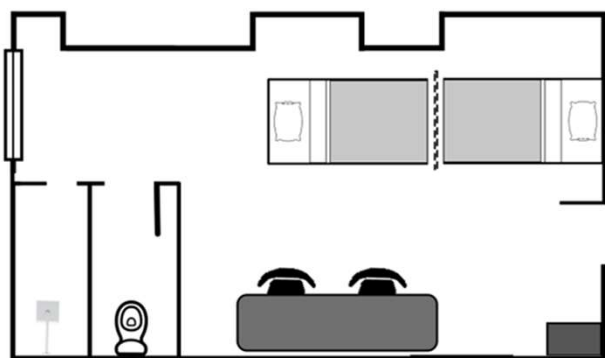

## お部屋 紹介

PINES INTERNATIONAL ACADEMY

メインキャンパス  
一般英会話, TOEICコース

4人部屋

6人部屋

メインキャンパスに隣接  
コンドミニアムに滞在

1人部屋 A,B,C

2人部屋 A,B

# PINES Main Single A

お部屋内を1人で使用する完全な1人部屋タイプとなります。  
室内には冷蔵庫、レンジ、ケトルが設置されています。

※トイレとシャワーは別れているタイプと、別れていないタイプがあり選択できません。

# PINES Main Single B and Single C

入口は1つで、リビングは共有スペース【黄色枠】となりますが、それぞれ個室の寝室があります。  
Single Bは個室にトイレとシャワーがあり、Single Cは共有スペースにあるトイレとシャワーを使用。

# PINES Main Twin A

別棟にある通常の2人部屋タイプ。ベッドが2つ縦に並んでおり、頭は別方向を向くようになっています。  
1人部屋同様に冷蔵庫、レンジ、ケトルが設置されています。