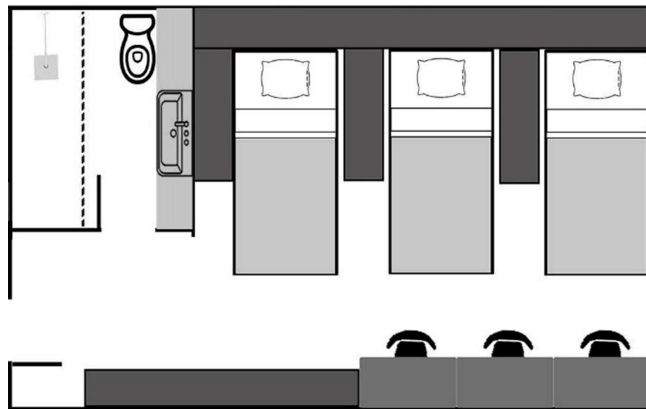

PINES IELTS campus Triple

ベッドと机が並んでいますが、それぞれキャビネットや仕切りがあり、また豊富な収納スペースがあります。ベッドや机周辺に個人用の電気やコンセントも設置されています。