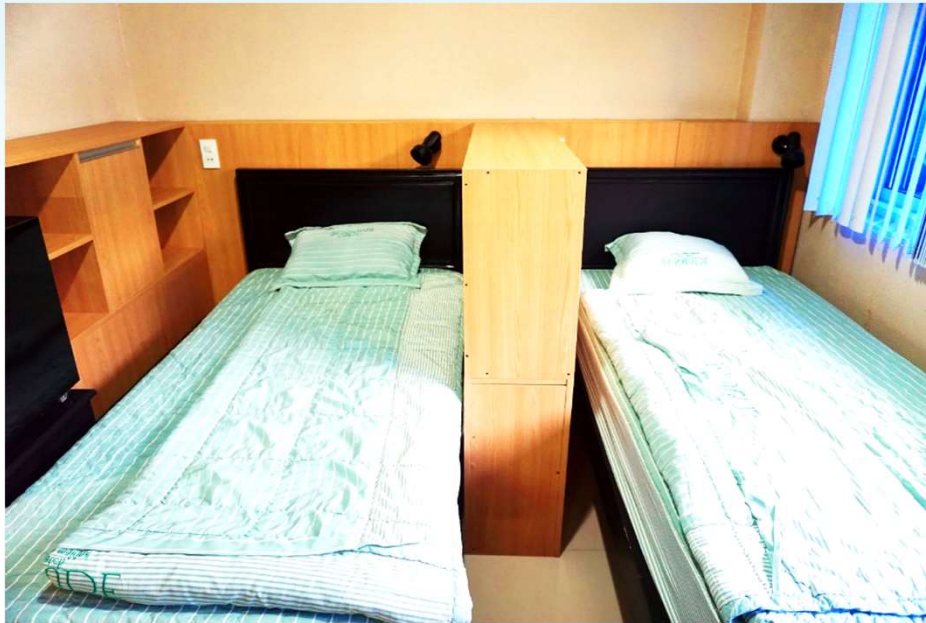

# PINES Main Twin A

別棟にある通常の2人部屋タイプ。ベッドが2つ縦に並んでおり、頭は別方向を向くようになっています。  
1人部屋同様に冷蔵庫、レンジ、ケトルが設置されています。

# PINES Main Twin B

メインキャンパスにある2人部屋タイプ。ベッドは横並びではなく、仕切りの棚があります。ただ数が少ないため、予約は取りずらくなっているため、基本的に2人部屋Aでのご案内となります。

# PINES IELTS campus Single A

1人部屋には冷蔵庫が設置してあり、完全に1人で使用できる通常の1人部屋タイプ。  
チャピスキャンパスはトイレとシャワーは分かれておらず、一緒となります。

# PINES IELTS campus Twin

2人部屋にも冷蔵庫が設置してあり、ベッドとベッドの間にはキャビネットがあります。