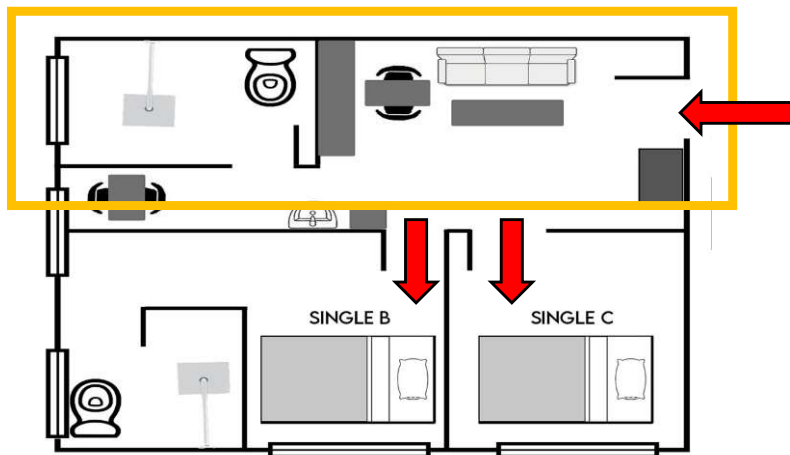

PINES Main Single B and Single C

入口は1つで、リビングは共有スペース【黄色枠】となりますが、それぞれ個室の寝室があります。
Single Bは個室にトイレとシャワーがあり、Single Cは共有スペースにあるトイレとシャワーを使用。