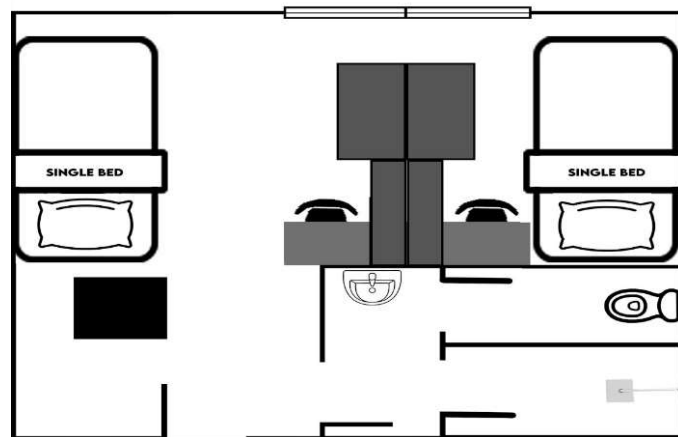

# PINES Main Single A

お部屋内を1人で使用する完全な1人部屋タイプとなります。  
室内には冷蔵庫、レンジ、ケトルが設置されています。

※トイレとシャワーは別れているタイプと、別れていないタイプがあり選択できません。

# PINES Main Single B and Single C

入口は1つで、リビングは共有スペース【黄色枠】となりますが、それぞれ個室の寝室があります。  
Single Bは個室にトイレとシャワーがあり、Single Cは共有スペースにあるトイレとシャワーを使用。

# PINES Main Twin A

別棟にある通常の2人部屋タイプ。ベッドが2つ縦に並んでおり、頭は別方向を向くようになっています。  
1人部屋同様に冷蔵庫、レンジ、ケトルが設置されています。

# PINES Main Twin B

メインキャンパスにある2人部屋タイプ。ベッドは横並びではなく、仕切りの棚があります。ただ数が少ないため、予約は取りずらくなっているため、基本的に2人部屋Aでのご案内となります。