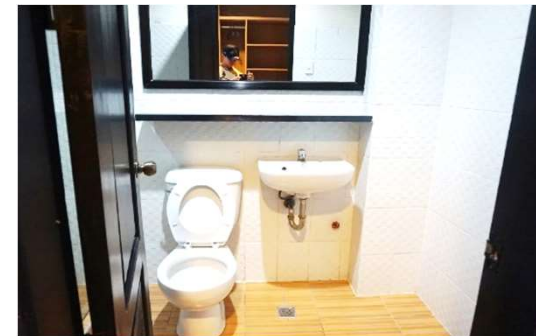

PINES IELTS campus Triple

ベッドと机が並んでいますが、それぞれキャビネットや仕切りがあり、また豊富な収納スペースがあります。ベッドや机周辺に個人用の電気やコンセントも設置されています。