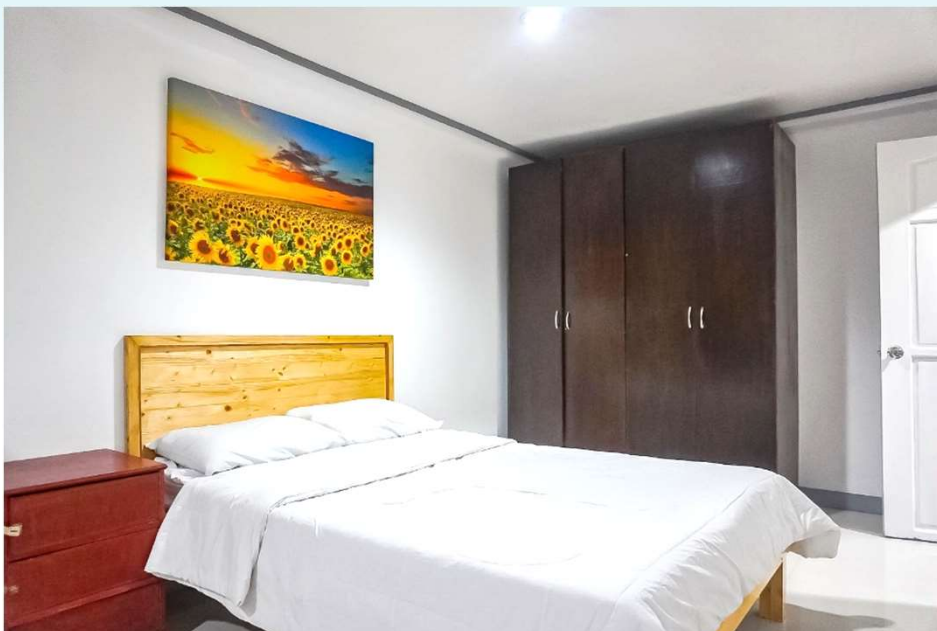

PINES IELTS campus Single B

キャンパス隣の建物内にあり、同建物には1人部屋Bと4人部屋があります。
完全に1人で使用できる通常の1人部屋タイプ。冷蔵庫と電気ケトルがあります。