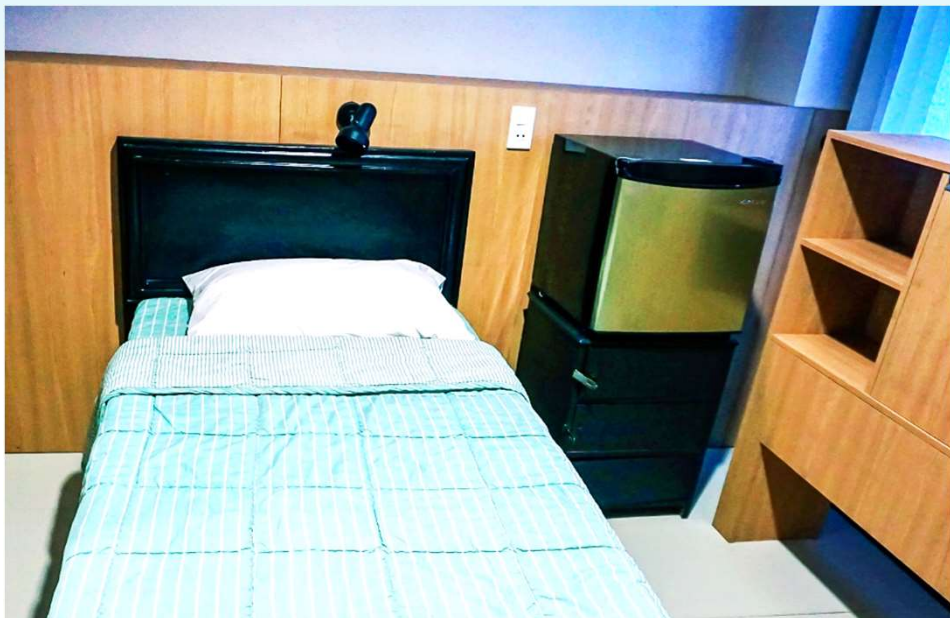

PINES IELTS campus Single A

1人部屋には冷蔵庫が設置してあり、完全に1人で使用できる通常の1人部屋タイプ。
チャピスキャンパスはトイレとシャワーは分かれておらず、一緒となります。