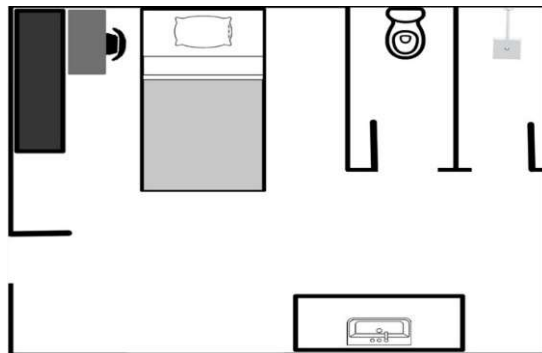

## お部屋 紹介

PINES INTERNATIONAL ACADEMY

メインキャンパス  
一般英会話, TOEICコース

4人部屋

6人部屋

メインキャンパスに隣接  
コンドミニアムに滞在

1人部屋 A,B,C

2人部屋 A,B

# PINES Main Single A

お部屋内を1人で使用する完全な1人部屋タイプとなります。  
室内には冷蔵庫、レンジ、ケトルが設置されています。

※トイレとシャワーは別れているタイプと、別れていないタイプがあり選択できません。