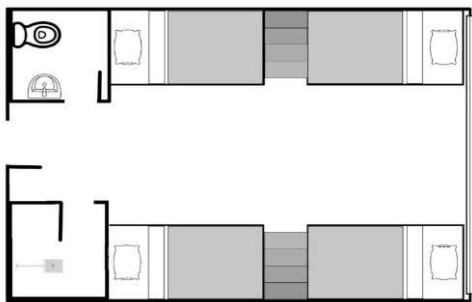

PINES Main 4-Bed Room

1階部分が学習机、2階部分はカーテン付きのベッドのため、個人の空間が保たれます。
トイレとシャワーはそれぞれ別々になっています。一部、室内の配置アレンジが異なります。