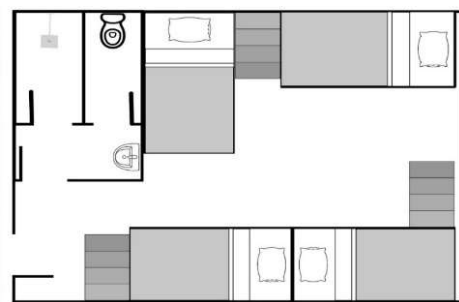

PINES Main 4-Bed Room

1階部分が学習机、2階部分はカーテン付きのベッドのため、個人の空間が保たれます。
トイレとシャワーはそれぞれ別々になっています。一部、室内の配置アレンジが異なります。