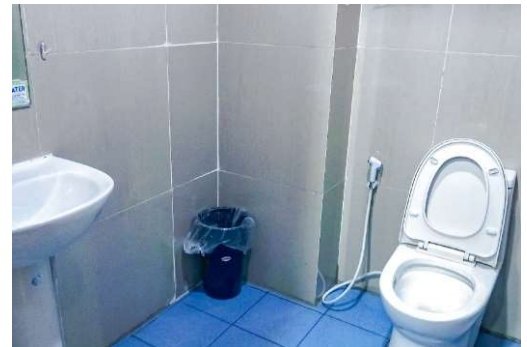

PINES Main 4-Bed Room

1階部分が学習机、2階部分はカーテン付きのベッドのため、個人の空間が保たれます。
トイレとシャワーはそれぞれ別々になっています。一部、室内の配置アレンジが異なります。