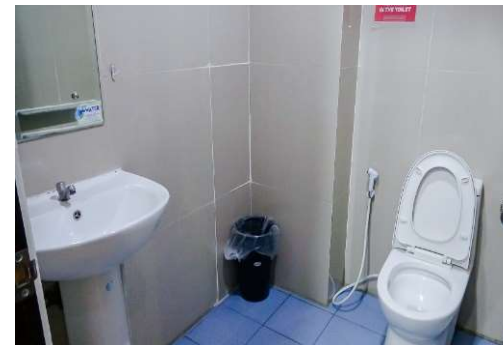

PINES Main Single B and Single C

入口は1つで、リビングは共有スペース【黄色枠】となりますが、それぞれ個室の寝室があります。
Single Bは個室にトイレとシャワーがあり、Single Cは共有スペースにあるトイレとシャワーを使用。