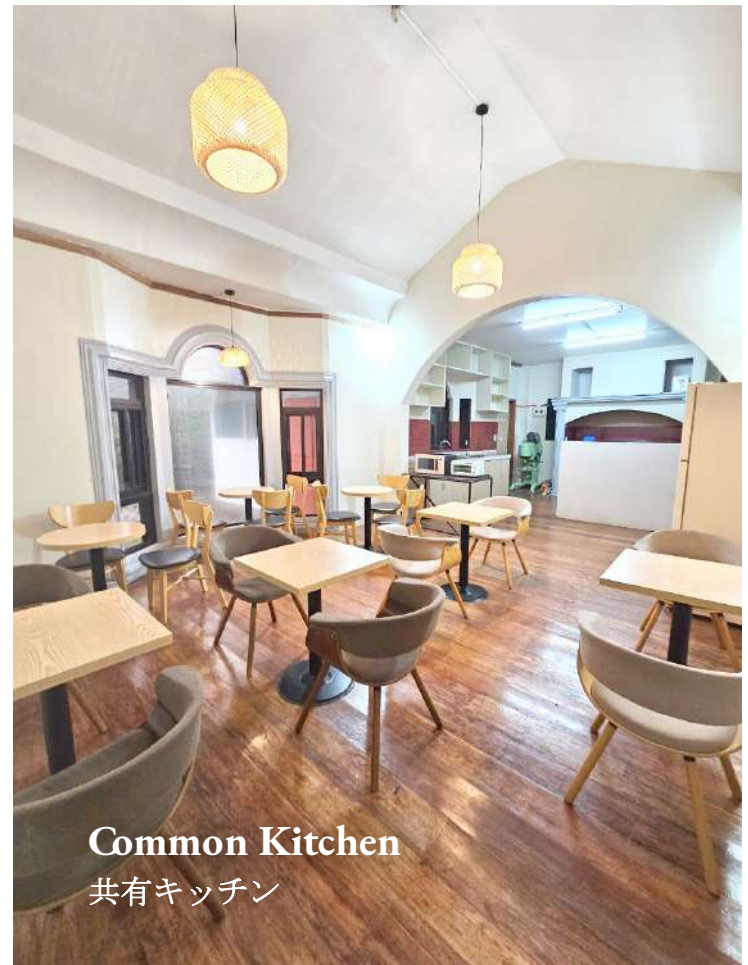

## 学生寮棟内 階ごとの解説

5階	カフェテリア / カフェ / ラウンジ
4階	学生寮
3階	学生寮
2階	学生寮
1階	学生寮

JIC Premium Campus  
Single Room - 1人部屋 -

JIC Premium Campus  
Double Room - 2人部屋 -

JIC Premium Campus  
Quad Room- 4人部屋 -

JIC Premium Campus  
Cafeteria & Lounge (4階)

2 Student Center  
レジャーセンター

2nd  
Floor

レジャールーム

学生  
ラウンジ

ヨガルーム

交流スペース

マッサージスペース

1st  
Floor

洗濯室

共有  
キッチン

共有スペース

ジム

**Student Lounge**  
学生ラウンジ

**Massage Chair**  
マッサージチェア

**Massage Area**  
マッサージエリア

**Social Space**  
交流スペース

**Leisure Room**  
レジャールーム

**Gym**  
ジム&スポーツサウナ

**Common Kitchen**  
共有キッチン