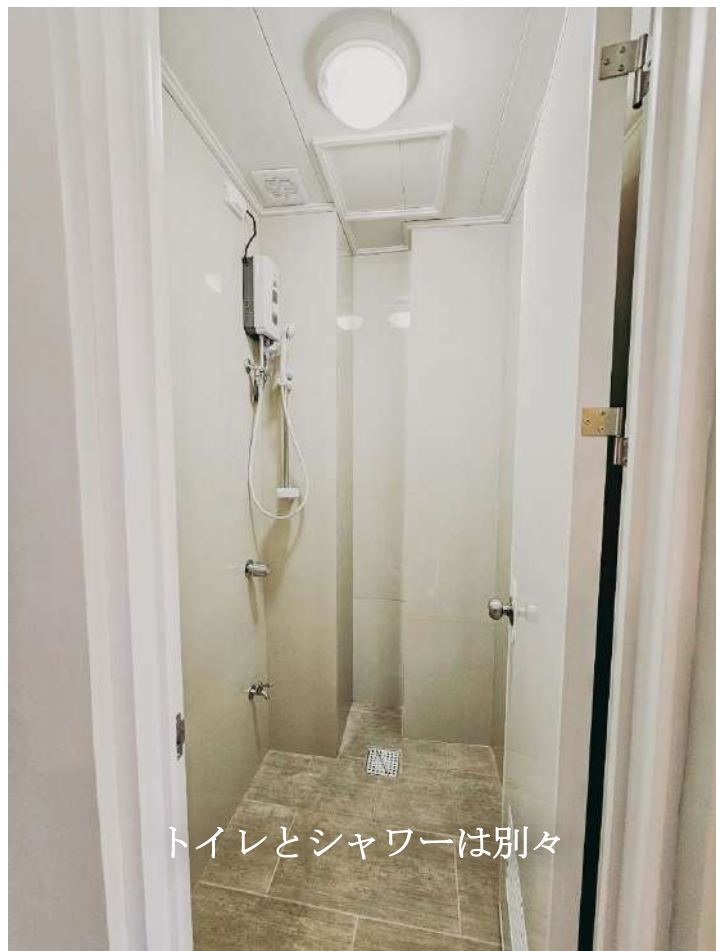

## 学生寮棟内 階ごとの解説

5階	カフェテリア / カフェ / ラウンジ
4階	学生寮
3階	学生寮
2階	学生寮
1階	学生寮

JIC Premium Campus  
Single Room - 1人部屋 -

JIC Premium Campus  
Double Room - 2人部屋 -

JIC Premium Campus  
Quad Room- 4人部屋 -

JIC Premium Campus  
Cafeteria & Lounge (4階)

2 Student Center  
レジャーセンター

2nd  
Floor

レジャールーム

学生  
ラウンジ

ヨガルーム

交流スペース

マッサージスペース

1st  
Floor

洗濯室

共有  
キッチン

共有スペース

ジム

**Student Lounge**  
学生ラウンジ

**Massage Chair**  
マッサージチェア

**Massage Area**  
マッサージエリア

**Social Space**  
交流スペース